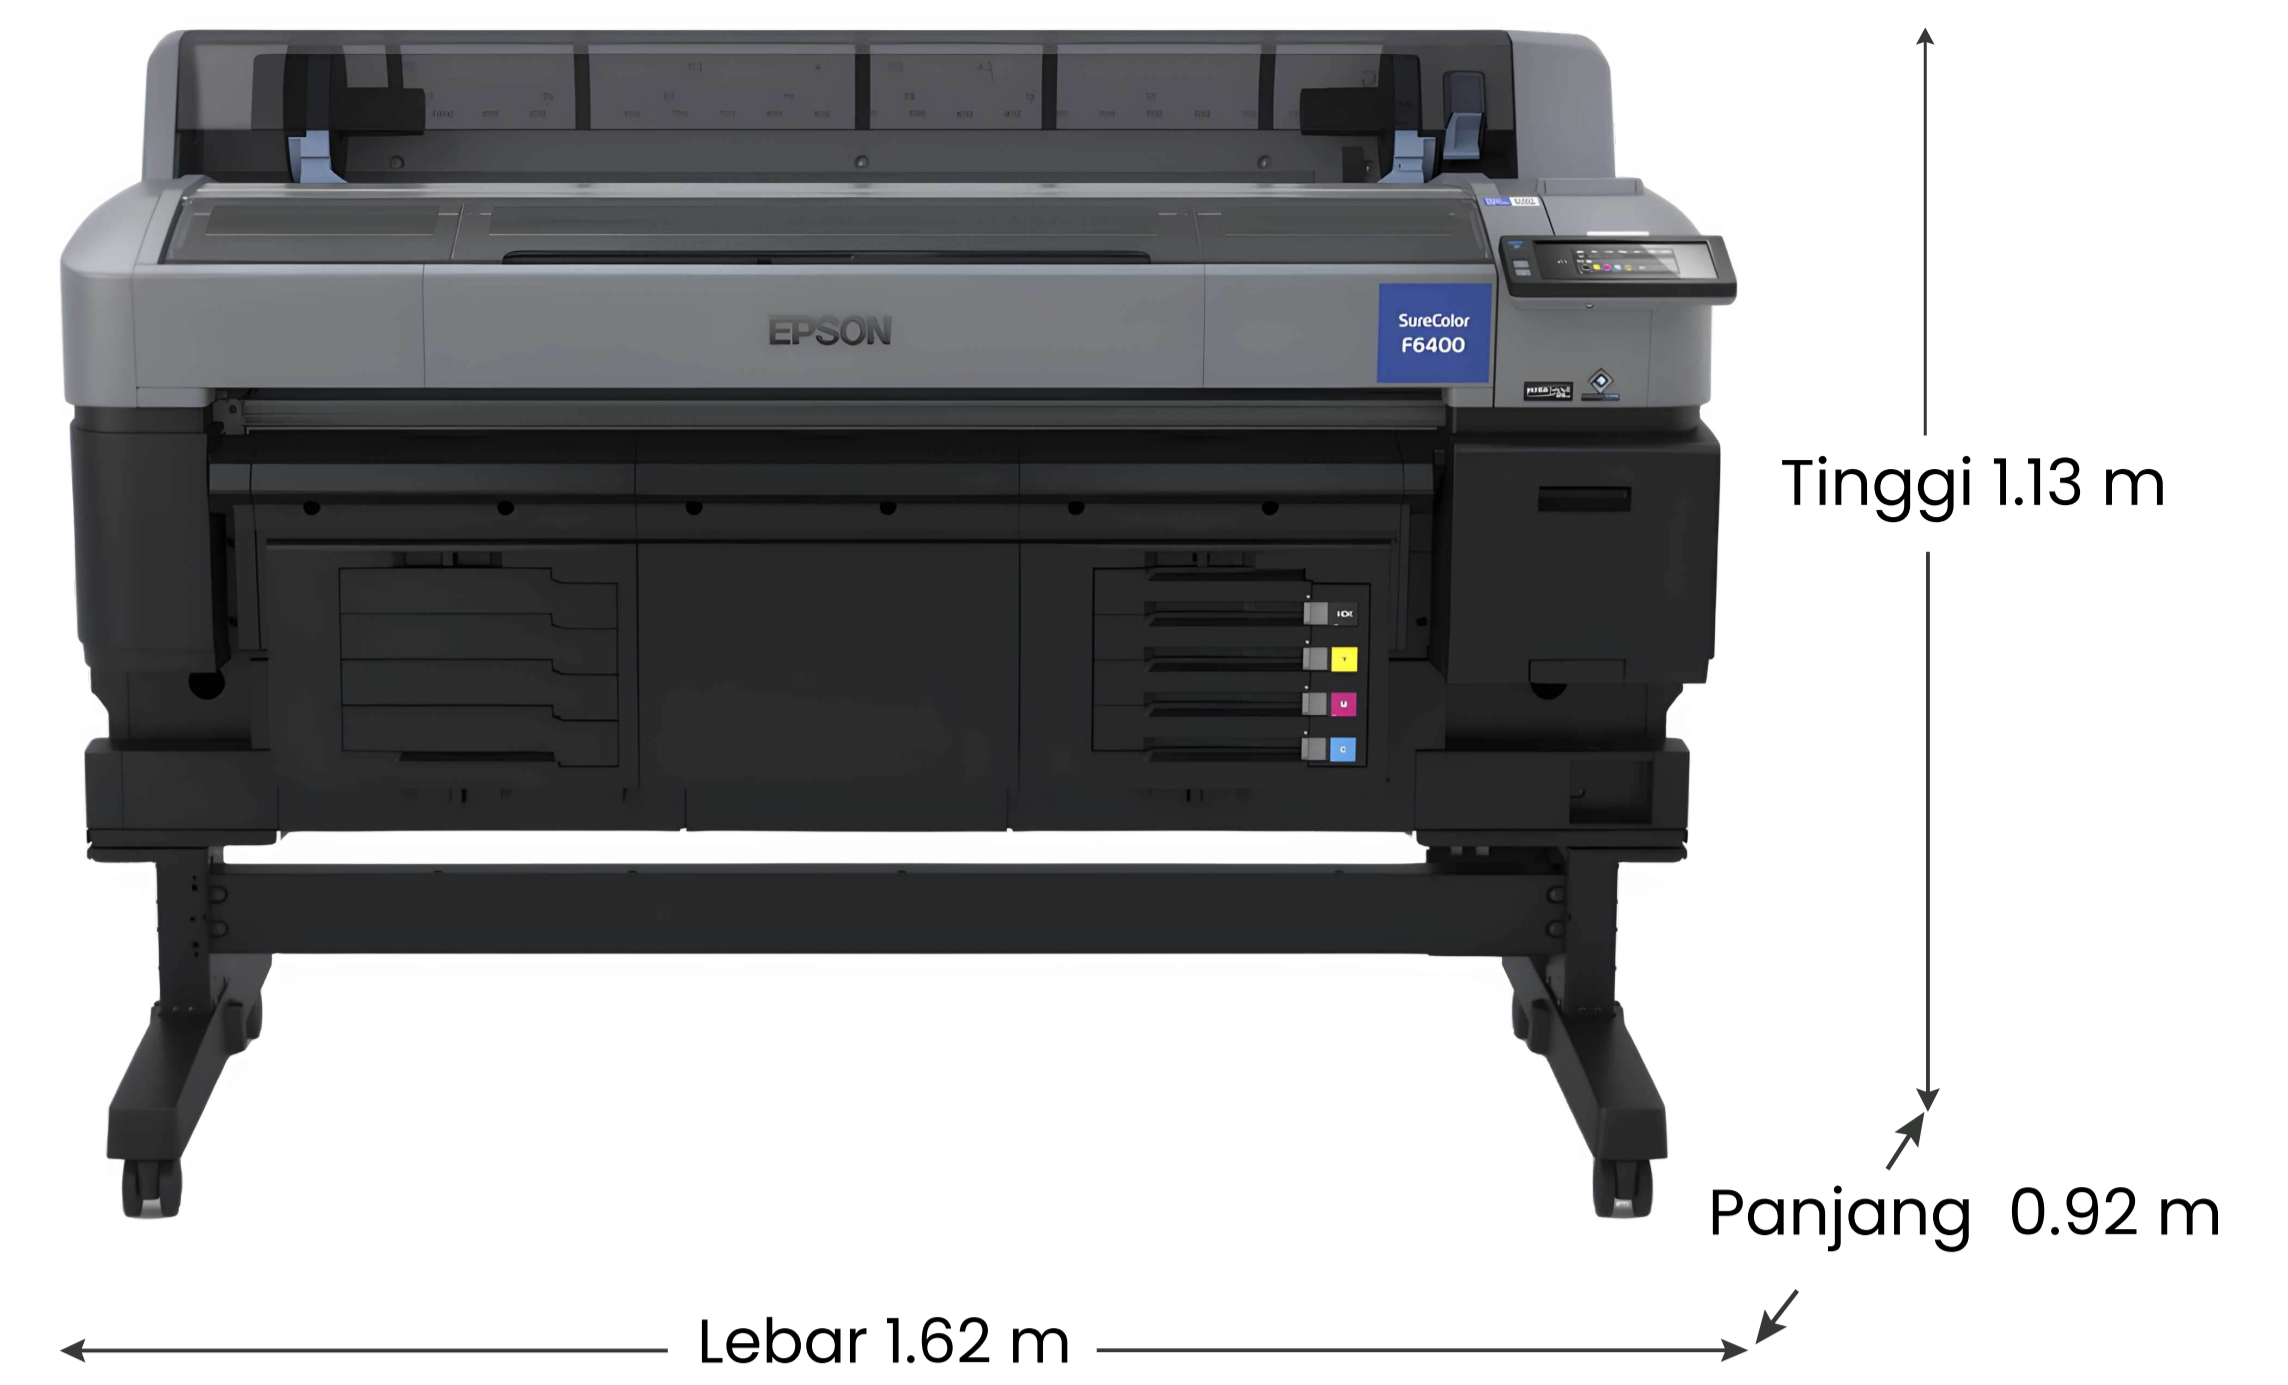

1. Keandalan & Produktivitas Tinggi

Dilengkapi dengan printhead PrecisionCore MicroTFP berukuran 1,33 inch terbaru yang membuat kecepatan cetak meningkat sekitar 20%.

2. Sistem Tinta Terintegrasi

Sistem tinta yang telah terintegrasi akan meminimalisir proses pengisian tinta dengan kapasitas tinta yang telah ditingkatkan hingga 1.6 liter. Tentunya pengoperasian dan pemeliharaan printer EPSON SureColor SC F-6430H menjadi lebih mudah.

Selain itu, masa pakai tinta setelah dimasukkan ke mesin menjadi lebih panjang yaitu selama satu tahun (yang semula hanya 25 hari).

3. Opsi Warna yang Lebih Baik

Perluas peluang bisnis Anda dengan adanya pilihan warna yang lebih baik dari F-6430H antara lain fluorescent kuning dan fluorescent pink, cyan dan magenta, serta orange dan violet.

Pilihan warna ini sangat cocok untuk membuat produk seperti kaos olahraga/jersey & beragam fashion Muslim karena warna yang dihasilkan lebih vibrant & nyata.

Spesifikasi Printer Sublim Epson SureColor SC F-6430/F-6430H

Model		SC-F6430	SC-F6430H
Printhead		PrecisionCore MicroTFP	
Teknologi 1		PrecisionCore Inkjet Technology	
Teknologi 2		Variable-Sized Droplet Technology	
Resolusi Maksimal		600 x 1,200 dpi	
Konfigurasi Nozzle		CMYHDK	CMYHDKLcLm
		3,200 nozzles (800 x 4 colors)	2,400 nozzles (400 x 6 colors)
Mode Cetak	Draft	360 x 720 DPI | 1 Pass | 78.3 m²/jam	720 x 720 DPI | 2 Pass | 37.5 m²/jam
	Production	720 x 720 DPI | 3 Pass | 27.3 m²/jam	720 x 720 DPI | 4 Pass | 18.9 m²/jam
	High Resolution	720 x 720 DPI | 6 Pass | 13.4 m²/jam	720 x 1440 DPI | 8 Pass | 10 m²/jam
Jenis Tinta		Tinta Sublimasi	
Nama Brand Tinta		UltraChrome DS Ink	UltraChrome DS 6 Ink
Warna		Cyan, Magenta, Yellow, High Density Black	Light Cyan, Light Magenta, Fluorescent Yellow, Fluorescent Pink, Orange, Violet
Kapasitas Tinta		1.6 liter	
Wadah Tinta		Ink Supply Unit	
Jalur Kertas		Gulungan Tunggal	
Lebar Kertas		25 cm - 120 cm	
Ketebalan Kertas		Hingga 0.5 mm	
Jalur Koneksi		Super Speed USB, 100BASE-TX/1000BASE-T	
Bahasa Printer		ESC/P raster	
Memory		1 GB	
Warna dan ukuran		4.3" LCD layar sentuh berwarna	
Paket dalam CD		Epson Software Updater, Epson Net Print, Epson Net Config SE	
Download pada Web		Epson Edge Print Pro, Epson Edge Colour, Epson Device Admin	
Tegangan		AC 220 - 240V (mampu bertahan tegangan AC 400V)	
Frekuensi		50/60 Hz	
Konsumsi Daya		80 W	
Siaga		36 W	
Mode Tidur		Approx. 19 W	
Mesin Mati		0.3 W	
Suhu/Kelembaban		10 °C - 35 °C/20 - 80%, Pada penyimpanan: -20 °C - 40 °C	

Informasi & Pemesanan

Jl. Pahlawan Seribu, Ruko Golden Boulevard Blok R No. 21, BSD City, Tangerang, Banten, 15321 Indonesia

(021) 5316 1450 +62 813 9944 8891

Media Sosial

laysander.technology

Branches office

Laysander Bandung   Laysander Medan
Laysander Jambi   Laysander Surabaya
Laysander Lombok   Laysander Yogyakarta