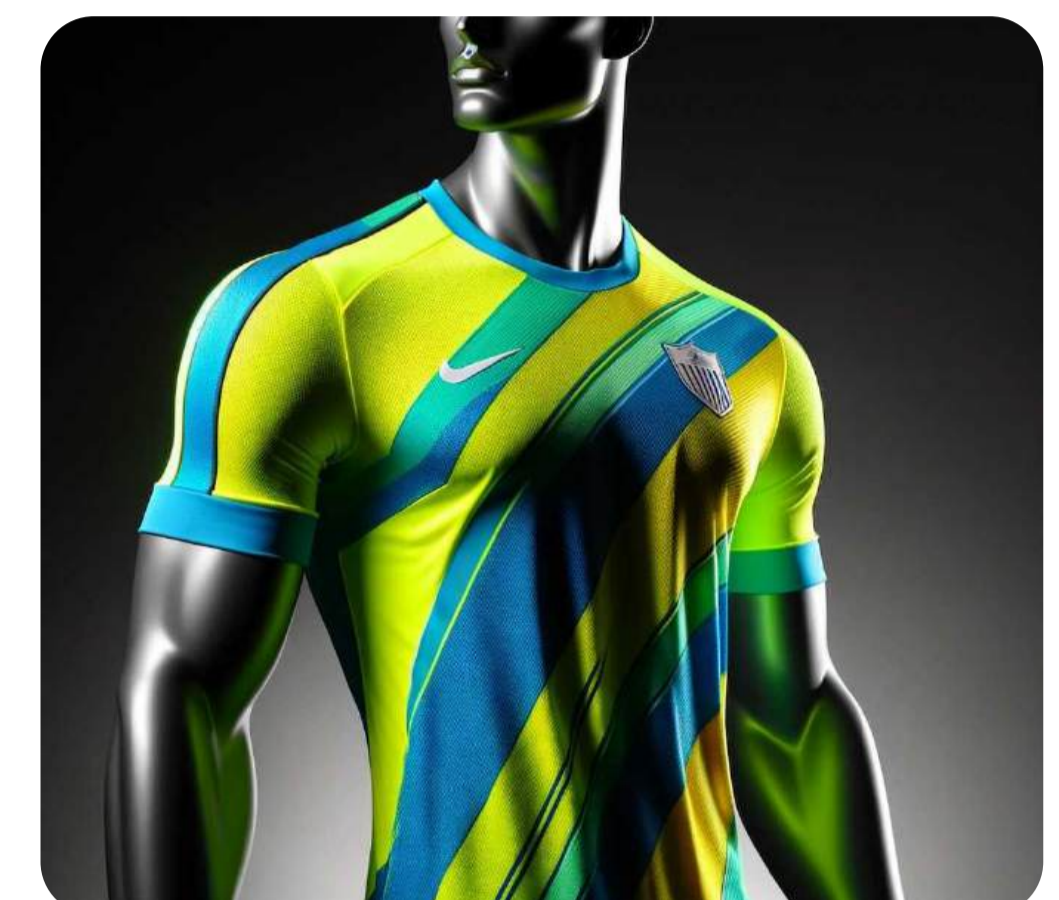

1. Keandalan & Produktivitas Tinggi

Dilengkapi dengan printhead PrecisionCore MicroTFP berukuran 1,33 inch terbaru yang membuat kecepatan cetak meningkat sekitar 20%.

2. Sistem Tinta Terintegrasi

Sistem tinta yang telah terintegrasi akan meminimalisir proses pengisian tinta dengan kapasitas tinta yang telah ditingkatkan hingga 1.6 liter. Tentunya pengoperasian dan pemeliharaan printer EPSON SureColor SC F-6430H menjadi lebih mudah.

Selain itu, masa pakai tinta setelah dimasukkan ke mesin menjadi lebih panjang yaitu selama satu tahun (yang semula hanya 25 hari).

3. Opsi Warna yang Lebih Baik

Perluas peluang bisnis Anda dengan adanya pilihan warna yang lebih baik dari F-6430H antara lain fluorescent kuning dan fluorescent pink, cyan dan magenta, serta orange dan violet.

Pilihan warna ini sangat cocok untuk membuat produk seperti kaos olahraga/jersey & beragam fashion Muslim karena warna yang dihasilkan lebih vibrant & nyata.

Spesifikasi Printer Sublim Epson SureColor SC F-6430/F-6430H

Model		SC-F6430	SC-F6430H
Printhead		PrecisionCore MicroTFP	
Teknologi 1		PrecisionCore Inkjet Technology	
Teknologi 2		Variable-Sized Droplet Technology	
Resolusi Maksimal		600 x 1,200 dpi	
Konfigurasi Nozzle		CMYHDK	CMYHDKLcLm
		3,200 nozzles (800 x 4 colors)	2,400 nozzles (400 x 6 colors)
Mode Cetak	Draft	360 x 720 DPI | 1 Pass | 78.3 m²/jam	720 x 720 DPI | 2 Pass | 37.5 m²/jam
	Production	720 x 720 DPI | 3 Pass | 27.3 m²/jam	720 x 720 DPI | 4 Pass | 18.9 m²/jam
	High Resolution	720 x 720 DPI | 6 Pass | 13.4 m²/jam	720 x 1440 DPI | 8 Pass | 10 m²/jam
Jenis Tinta		Tinta Sublimasi	
Nama Brand Tinta		UltraChrome DS Ink	UltraChrome DS 6 Ink
Warna		Cyan, Magenta, Yellow, High Density Black	Light Cyan, Light Magenta, Fluorescent Yellow, Fluorescent Pink, Orange, Violet
Kapasitas Tinta		1.6 liter	
Wadah Tinta		Ink Supply Unit	
Jalur Kertas		Gulungan Tunggal	
Lebar Kertas		25 cm - 120 cm	
Ketebalan Kertas		Hingga 0.5 mm	
Jalur Koneksi		Super Speed USB, 100BASE-TX/1000BASE-T	
Bahasa Printer		ESC/P raster	
Memory		1 GB	
Warna dan ukuran		4.3" LCD layar sentuh berwarna	
Paket dalam CD		Epson Software Updater, Epson Net Print, Epson Net Config SE	
Download pada Web		Epson Edge Print Pro, Epson Edge Colour, Epson Device Admin	
Tegangan		AC 220 - 240V (mampu bertahan tegangan AC 400V)	
Frekuensi		50/60 Hz	
Konsumsi Daya		80 W	
Siaga		36 W	
Mode Tidur		Approx. 19 W	
Mesin Mati		0.3 W	
Suhu/Kelembaban		10 °C - 35 °C/20 - 80%, Pada penyimpanan: -20 °C - 40 °C	

Informasi & Pemesanan

Jl. Pahlawan Seribu, Ruko Golden Boulevard Blok R No. 21, BSD City, Tangerang, Banten, 15321 Indonesia

(021) 5316 1450 +62 813 9944 8891

Media Sosial

laysander.technology

Branches office

Laysander Bandung   Laysander Medan
Laysander Jambi   Laysander Surabaya
Laysander Lombok   Laysander Yogyakarta